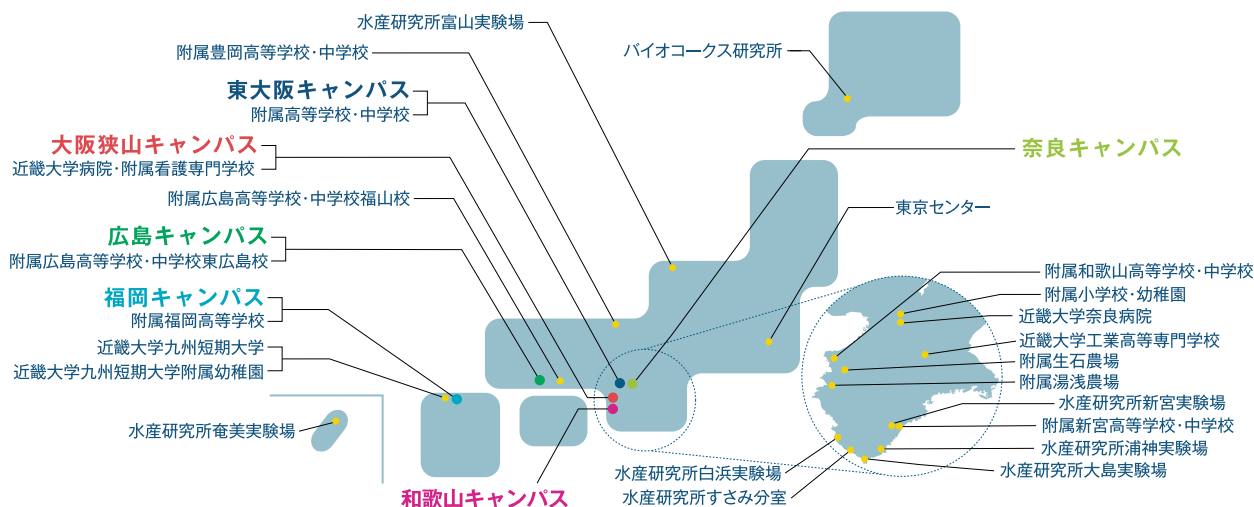

学習意欲があるにもかかわらず、経済的な理由等で進学を断念することのないよう、学校法人近畿大学が全面的にサポートします。

- 入学金・授業料等の学費を全額免除
- 修学旅行積立て費用、制服代など諸費用代として60万円支援
- 入寮者は寮費全額免除(食費・光熱費含む)

【サポートプラン
詳細はこちら】

近畿大学附属豊岡高等学校
「特進コース」で一緒に学び、
夢をかなえよう!

【受験情報ははこちら】

近畿大学

KINDAI UNIVERSITY

近畿大学は、15学部49学科を擁し、医学から芸術まで幅広い分野を学ぶことができる日本有数の総合大学です。

「実学教育」と「人格の陶冶」を建学の精神として、社会に役立つ人材を育成しています。卒業生は57万人を超え、全国でも有数の卒業生数を誇り、日本のみならず海外にもネットワークが広がっています。

QRコードから動画をCHECK!

東大阪キャンパス

情報・法・経済・経営・理工・
 建築・薬・文芸・総合社会・
 国際・短期大学部