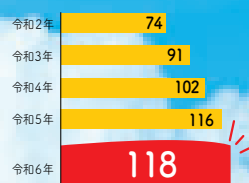

近梅祭!!

体育祭!!

球技大会!!

【令和6年度 部活動一覧】

なぎなた部 / 男子バスケットボール部 / 女子バスケットボール部
男子バレーボール部 / 女子バレーボール部 / 陸上競技部 / サッカー部
剣道部 / ダンス部 / 茶道部 / 写真部 / 放送部 / 演劇部 / 書道部 / 琴部 / 美術部
自然科学部 / 英会話部 (ESS) / 吹奏楽同好会 / かるた同好会 / 軟式野球同好会

近高21の
部活動

豊岡留学

増えています!

安心の学生寮!

遠方から入学する生徒のために、安心・安全な学生寮(男子寮・女子寮)を完備しています。近畿大学の評価の高まりもあり、附属校である本校へ京阪神からの入学者が増加中です。豊岡(寮生活)経由で、近畿大学への入学を目指すことができます。

■ 地域別入寮者の割合

(令和6年4月1日現在)
※中学生も含む

■ 入寮生徒数の推移

豊岡留学 増加中!
寮生が118名に!
志願者数日本一の近畿大学を目指し
神戸・大阪などからの
入学者が急増!