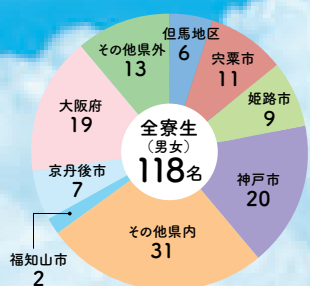

近梅祭!!

体育祭!!

球技大会!!

【令和6年度 部活動一覧】

なぎなた部 / 男子バスケットボール部 / 女子バスケットボール部
男子バレーボール部 / 女子バレーボール部 / 陸上競技部 / サッカー部
剣道部 / ダンス部 / 茶道部 / 写真部 / 放送部 / 演劇部 / 書道部 / 琴部 / 美術部
自然科学部 / 英会話部 (ESS) / 吹奏楽同好会 / かるた同好会 / 軟式野球同好会

近高21の
部活動

豊岡留学

増えています!

安心の学生寮!

遠方から入学する生徒のために、安心・安全な学生寮(男子寮・女子寮)を完備しています。近畿大学の評価の高まりもあり、附属校である本校へ京阪神からの入学者が増加中です。豊岡(寮生活)経由で、近畿大学への入学を目指すことができます。

■ 地域別入寮者の割合

(令和6年4月1日現在)
※中学生も含む

■ 入寮生徒数の推移

豊岡留学 増加中!
寮生が118名に!
志願者数日本一の近畿大学を目指し
神戸・大阪などからの
入学者が急増!