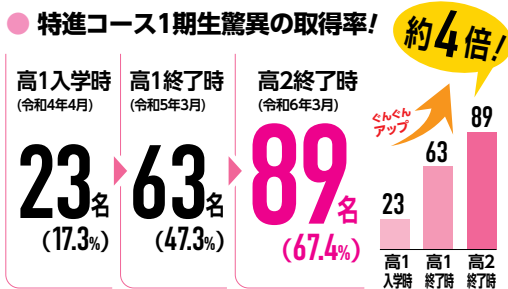

英語教育はこちら！

グローバル社会の必須アイテム！
それは英語力！

04 世界を歩む 英語力 を身につけよう！

「読・書・聞・話(発表+やりとり)」の
4技能5領域を実践的に磨きます。

オンライン英会話の活用！

学校全体で、英検上級取得へ向けて
チャレンジを続けています！

英検取得は、近畿大学の入試でも、大学
受験でもメリットがあります！

「近畿大学附属特別推薦入試制度」では、
英検2級取得者は「近畿大学への入学金免除」
準1級取得者は「近畿大学への入学金・授業
料免除」になります。(R6)

英検準2級以上取得者数

学校全体の 英検取得者数

準1級
大学中級程度のレベル

TOPICS!

海外語学研修 再開しました!

コロナ禍で長らく中止していた、海外語学研修
(希望者)を再開!今年度はオーストラリアを
予定。この研修を通じて、英語学習への意欲を
高め、国際理解への関心を養います。

キャリア教育の一環として「城崎で観光ガイド」を実施!

英会話部(ESS)は、城崎温泉で外国人観光客を相手に、自分たちで交渉し、
観光ガイドを行いました。