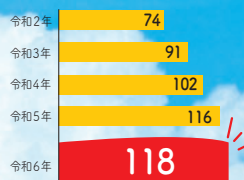

【令和6年度 部活動一覧】

年間イベント<一例>

※年度によって変更の可能性もあります。
年間のイベントはHP・Facebook・Instagram・
YouTubeでもご覧になります。

動画で
紹介!

豊岡留学

増えています!

安心の学生寮!

遠方から入学する生徒のために、安心・安全な学生寮(男子寮・女子寮)を完備しています。近畿大学の評価の高まりもあり、附属校である本校へ京阪神からの入学者が増加中です。豊岡(寮生活)経由で、近畿大学への入学を目指すことができます。

■ 地域別入寮者の割合

(令和6年4月1日現在)
※中学生も含む

■ 入寮生徒数の推移

豊岡留学 増加中!
寮生が118名に!
志願者数日本一の近畿大学を目指し
神戸・大阪などからの
入学者が急増!

おかえり

【学生寮はこちら】

自立心を養うことができます!

■ 学校食堂