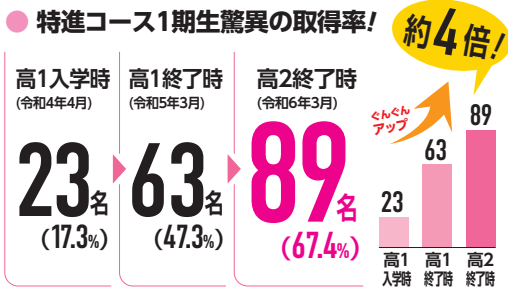

TOPICS!

日本初!
微生物学部門研究
世界4位受賞!
文部科学大臣賞受賞!

東京大学でプレゼン!
初挑戦で
ファイナリスト!

地域創生への
アイデア発表!
経済産業省主催

第5回高校生未来健康ビジネスコンテ
ストTIS賞受賞@東京大学 地域医療
を守り安心して暮らせる街づくりを!

経済産業省主催 JAPAN CHALLENGER
COLLEGE in HYOGOでのプレゼン!
京丹後発ICT×地域創生甲子園2023出場!

【STEAMはこちら】

【教員の紹介はこちら】

英語教育はこちら！

グローバル社会の必須アイテム！
それは英語力！

04 世界を歩む 英語力 を身につけよう！

「読・書・聞・話(発表+やりとり)」の
4技能5領域を実践的に磨きます。

オンライン英会話の活用！

学校全体で、英検上級取得へ向けて
チャレンジを続けています！

英検取得は、近畿大学の入試でも、大学
受験でもメリットがあります！

「近畿大学附属特別推薦入試制度」では、
英検2級取得者は「近畿大学への入学金免除」
準1級取得者は「近畿大学への入学金・授業
料免除」になります。(R6)

英検準2級以上取得者数

学校全体の 英検取得者数

準1級
大学中級程度のレベル

TOPICS!

海外語学研修 再開しました!

コロナ禍で長らく中止していた、海外語学研修
(希望者)を再開!今年度はオーストラリアを
予定。この研修を通じて、英語学習への意欲を
高め、国際理解への関心を養います。