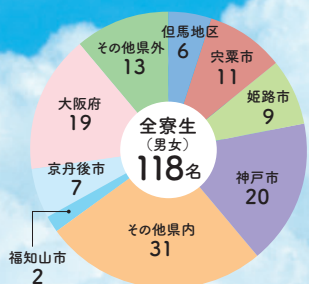

【令和6年度 部活動一覧】

年間イベント<一例>

※年度によって変更の可能性もあります。
年間のイベントはHP・Facebook・Instagram・
YouTubeでもご覧になります。

動画で
紹介!

豊岡留学

増えています!

安心の学生寮!

遠方から入学する生徒のために、安心・安全な学生寮(男子寮・女子寮)を完備しています。近畿大学の評価の高まりもあり、附属校である本校へ京阪神からの入学者が増加中です。豊岡(寮生活)経由で、近畿大学への入学を目指すことができます。

■ 地域別入寮者の割合

(令和6年4月1日現在)
※中学生も含む

■ 入寮生徒数の推移

豊岡留学 増加中!
寮生が118名に!
志願者数日本一の近畿大学を目指し
神戸・大阪などからの
入学者が急増!

おかえり

【学生寮はこちら】

自立心を養うことができます!

■ 学校食堂

＼ 栄養満点。おいしくいただきます! ／

ログハウスで 楽しくみんなと食事!

毎日の食事は栄養バランスが管理されているので、健康を考えた食生活を送ることができます。

学費

＼ 国と兵庫県から就学支援があります! ／

授業料の实质負担額が 軽減されます!

世帯年収ごとに支援額が異なります。

例) 年収590万円未満世帯は国と兵庫県から44万円の支援があります。