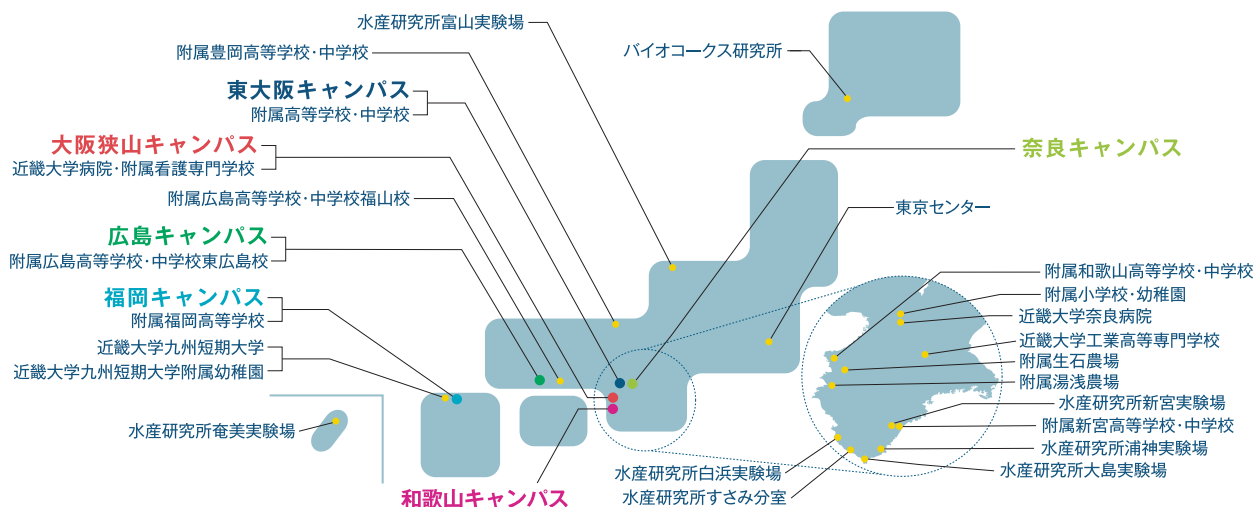

【受験情報ははこちら】

近畿大学

KINDAI UNIVERSITY

近畿大学は、15学部49学科を擁し、医学から芸術まで幅広い分野を学ぶことができる日本有数の総合大学です。

「実学教育」と「人格の陶冶」を建学の精神として、社会に役立つ人材を育成しています。卒業生は57万人を超え、全国でも有数の卒業生数を誇り、日本のみならず海外にもネットワークが広がっています。

QRコードから動画をCHECK!

東大阪キャンパス